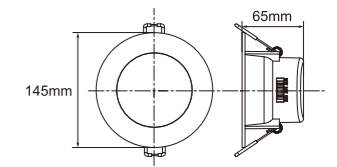

3000K 4000K 6500K