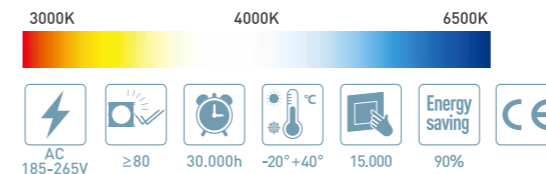

Item No.	Wattage [W]	LED	Lumen [lm]	Beam angle	Power Factor	Material	Cut out [mm]	Size [mm]
LED-DL-5W-A/B/C	5W	COB	400	24°	>0.5	Aluminum	D70/D60/D75	D85/D75/D85
LED-DL-8W-A/B/C	8W	COB	640	24°	>0.5	Aluminum	D75/D70/D85	D95/D85/D98
LED-DL-12W-A/B/C	12W	COB	960	24°	>0.5	Aluminum	D75/D75/D85	D95/D85/D98