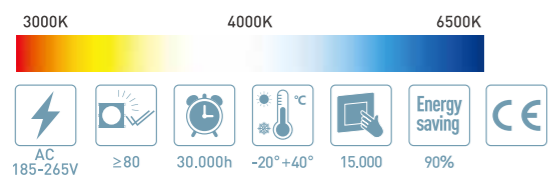

Item No.	Wattage [W]	LED	Lumen [lm]	Beam angle	Power Factor	Material	Cut out [mm]	Size [mm]
LED-RA05/06/07/08-7W	7W	COB	560	36°	>0.5	Aluminum	Ø75	Ø85*70
LED-RA05/06/07/08-9W	9W	COB	720	36°	>0.5	Aluminum	Ø75	Ø85*70
LED-RA05/06/07/08-12W	12W	COB	960	36°	>0.5	Aluminum	Ø75	Ø85*70