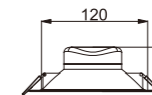

3000K 4000K 6500K