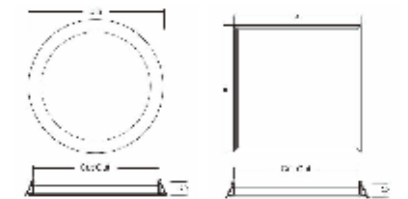

Item No.	Wattage [W]	LED	Beam angle	Lumen [lm]	Power Factor	Material	Cut out [mm]	Size [mm]
LED-TPR-3+3W	3+3W	SMD2835	120°	150	>0.5	Aluminum+PMMA	D82	D105*H28
LED-TPR-6+3W	6+3W	SMD2835	120°	400	>0.5	Aluminum+PMMA	D120	D145*H28
LED-TPR-12+4W	12+4W	SMD2835	120°	800	>0.5	Aluminum+PMMA	D170	D195*H28
LED-TPR-18+6W	18+6W	SMD2835	120°	1200	>0.5	Aluminum+PMMA	D220	D240*H28