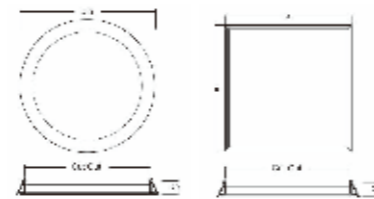

Item No.	Wattage [W]	LED	Lumen [lm]	Beam angle	Power Factor	Material	Cut out [mm]	Size [mm]
LED-PLR-3W	3W	SMD2835	150	120°	>0.5	Aluminum	D75	D85*H20
LED-PLR-6W(M)	6W	SMD2835	360	120°	>0.5	Aluminum	D110	D120*H20
LED-PLR-9W	9W	SMD2835	585	120°	>0.5	Aluminum	D135	D145*H20
LED-PLR-12W(M)	12W	SMD2835	840	120°	>0.5	Aluminum	D160	D170*H20
LED-PLR-15W	15W	SMD2835	1050	120°	>0.5	Aluminum	D185	D200*H20
LED-PLR-18W(M)	18W	SMD2835	1260	120°	>0.5	Aluminum	D205	D225*H20
LED-PLR-24W(M)	24W	SMD2835	1680	120°	>0.5	Aluminum	D280	D300*H20