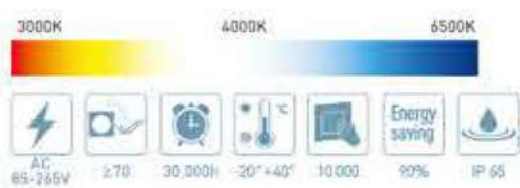

Οι λαμπτήρες LED προσφέρουν οικονομία μέχρι 95% με αποτέλεσμα την τεράστια εξοικονόμηση ενέργειας.

Η ANTPE AEBE καλύπτει εξολοκλήρου τα προϊόντα που προμηθεύει στην Ελληνική αγορά με γραπτή εγγύηση 2-5 χρόνια ανάλογα με το είδος των λαμπτήρων καθώς τα προϊόντα που εισάγει φέρουν όλα τα πιστοποιητικά της E.E.