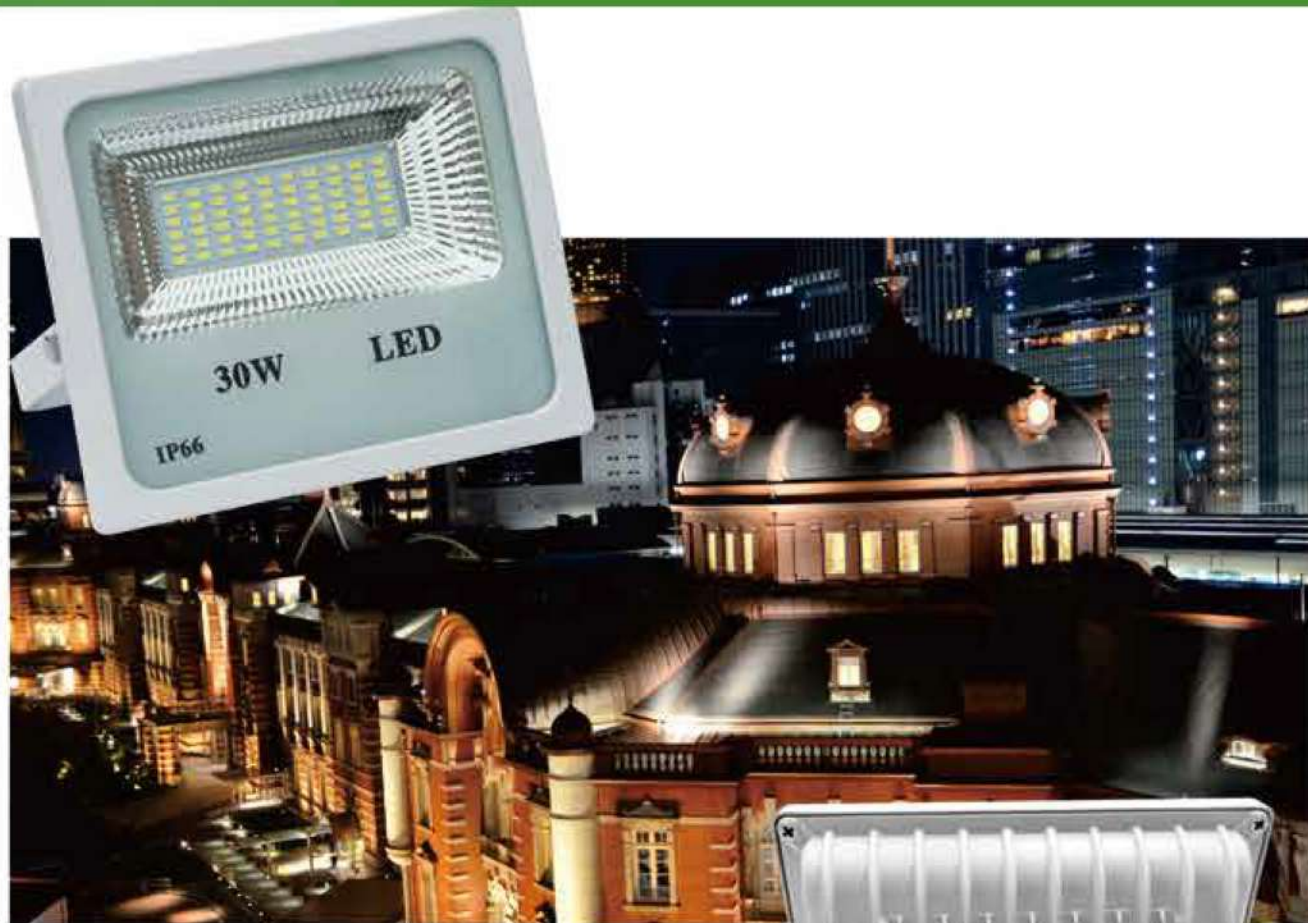

Κωδικός	Watt	LED	Φωτεινή ροή (lm)	Γωνία δέσμης	Συντελεστής Ισχύος (PF)	Υλικό	Διάσταση (mm)
LED-PLZ-10W	10W	SMD2835	800	120	>0.9	Αλουμίνιο	112*105*30
LED-PLZ-20W	20W	SMD2835	1600	120	>0.9	Αλουμίνιο	135*115*36
LED-PLZ-30W	30W	SMD2835	2400	120	>0.9	Αλουμίνιο	185*155*44
LED-PLZ-50W	50W	SMD2835	4000	120	>0.9	Αλουμίνιο	230*195*45
LED-PLZ-100W	100W	SMD2835	8000	120	>0.9	Αλουμίνιο	285*240*55
LED-PLZ-150W	150W	SMD2835	12000	120	>0.9	Αλουμίνιο	345*280*70
LED-PLZ-200W	200W	SMD2835	16000	120	>0.9	Αλουμίνιο	425*325*80
LED-PLZ-300W	300W	SMD2835	24000	120	>0.9	Αλουμίνιο	498*392*95
LED-PLZ-400W	400W	SMD2835	32000	120	>0.9	Αλουμίνιο	595*476*95