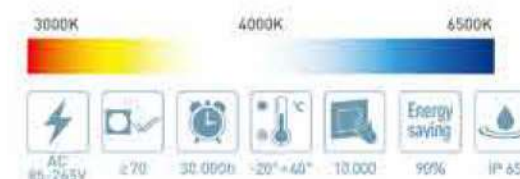

Κωδικός	Watt	LED	Φωτεινή ροή (lm)	Γωνία δέσμης	Συντελεστής Ισχύος (PF)	Υλικό	Διάσταση (mm)
LED-GLB-26W	26W	SMD3030	1820	150	>0.9	Αλουμίνιο	370*497
LED-GLB-36W	36W	SMD3030	2520	150	>0.9	Αλουμίνιο	370*497
LED-GLG-30W	30W	SMD3030	2700	90	>0.9	Αλουμίνιο	605*883
LED-GLG-45W	45W	SMD3030	4050	90	>0.9	Αλουμίνιο	605*883
LED-GLG-60W	60W	SMD3030	5400	90	>0.9	Αλουμίνιο	605*883