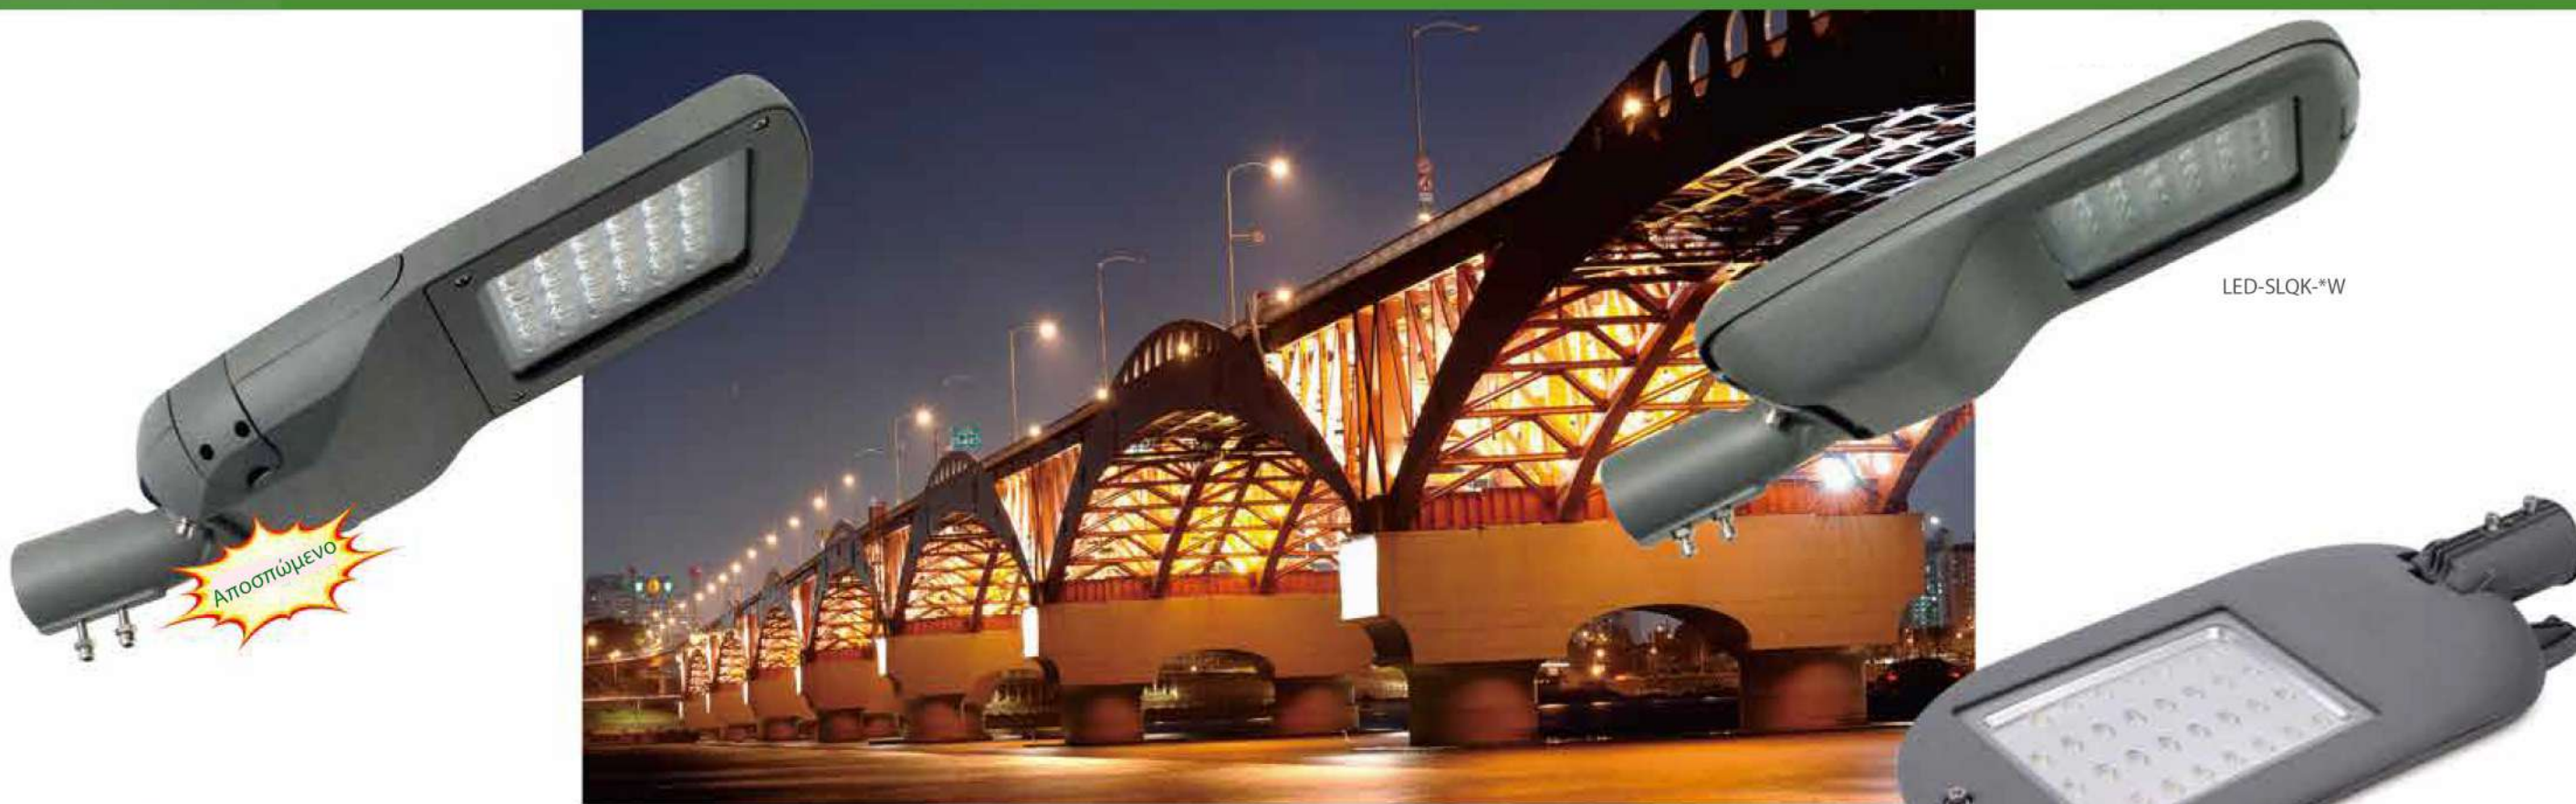

Κωδικός	Watt	LED	Φωτεινή ροή (lm)	Γωνία δέσμης	Συντελεστής Ισχύος (PF)	Υλικό	Διάσταση (mm)
LED-SLBK-30W	30W	SMD3030	3600	60/120	>0.9	Αλουμίνιο	508*214*122
LED-SLBK-50W	50W	SMD3030	6000	60/120	>0.9	Αλουμίνιο	508*214*122
LED-SLBK-60W	60W	SMD3030	7500	60/120	>0.9	Αλουμίνιο	608*234*122
LED-SLBK-80W	80W	SMD3030	10000	60/120	>0.9	Αλουμίνιο	608*234*122
LED-SLBK-100W	100W	SMD3030	12500	60/120	>0.9	Αλουμίνιο	608*234*122
LED-SLBK-120W	120W	SMD3030	15000	60/120	>0.9	Αλουμίνιο	673*260*122
LED-SLBK-150W	150W	SMD3030	18750	60/120	>0.9	Αλουμίνιο	673*260*122
LED-SLBK-180W	180W	SMD3030	22500	60/120	>0.9	Αλουμίνιο	794*320*122
LED-SLBK-200W	200W	SMD3030	25000	60/120	>0.9	Αλουμίνιο	794*320*122
LED-SLBK-220W	220W	SMD3030	27500	60/120	>0.9	Αλουμίνιο	794*320*122

Κωδικός	Watt	LED	Φωτεινή ροή (lm)	Γωνία δέσμης	Συντελεστής Ισχύος (PF)	Υλικό	Διάσταση (mm)
LED-SLQK-60W	60W	SMD3030	7500	60/90	>0.9	Αλουμίνιο	551*244*193
LED-SLQK-80W	80W	SMD3030	10000	60/90	>0.9	Αλουμίνιο	551*244*193
LED-SLQK-100W	100W	SMD3030	12500	60/90	>0.9	Αλουμίνιο	551*244*193
LED-SLQK-120W	120W	SMD3030	15000	60/90	>0.9	Αλουμίνιο	651*255*193
LED-SLQK-150W	150W	SMD3030	18750	60/90	>0.9	Αλουμίνιο	651*255*193
LED-SLQKB-50W	50W	SMD3030	5500	120	>0.9	Αλουμίνιο	410*180*93
LED-SLQKB-60W	60W	SMD3030	6600	120	>0.9	Αλουμίνιο	485*230*93
LED-SLQKB-100W	100W	SMD3030	11000	120	>0.9	Αλουμίνιο	622*292*112
LED-SLQKB-120W	120W	SMD3030	13200	120	>0.9	Αλουμίνιο	622*292*112
LED-SLQKB-150W	150W	SMD3030	16500	120	>0.9	Αλουμίνιο	853*376*137