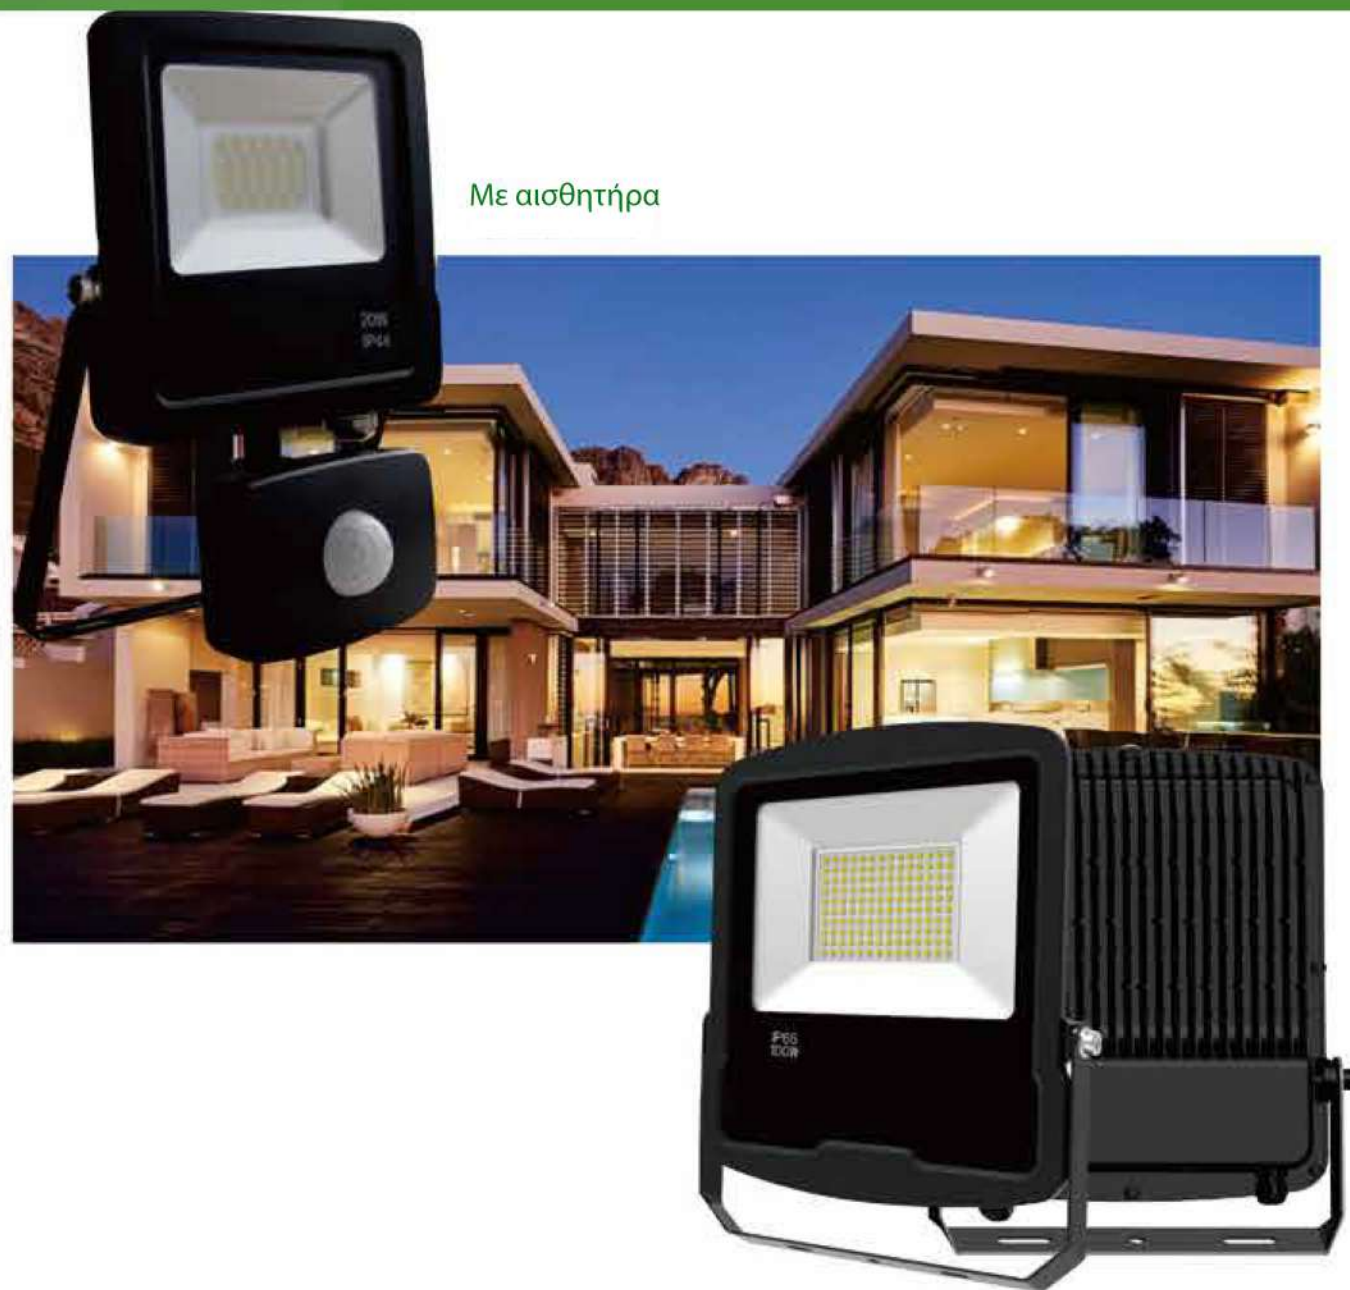

Με αισθητήρα