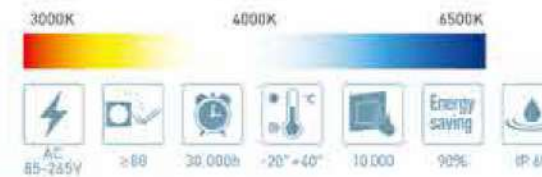

Κωδικός	Watt	LED	Φωτεινή ροή (lm)	Γωνία δέσμης	Συντελεστής Ισχύος (PF)	Υλικό	Διάσταση (mm)
LED-TLD-100W	100W	SMD3030	14000	15/30/60/90*120	>0.9	Αλουμίνιο	328*208*92
LED-TLD-200W	200W	SMD3030	28000	15/30/60/90*120	>0.9	Αλουμίνιο	548*208*92
LED-TLD-300W	300W	SMD3030	42000	15/30/60/90*120	>0.9	Αλουμίνιο	768*208*92
LED-TLD-400W	400W	SMD3030	56000	15/30/60/90*120	>0.9	Αλουμίνιο	458*396*92
LED-TLD-600W	600W	SMD3030	84000	15/30/60/90*120	>0.9	Αλουμίνιο	576*419*92
LED-TLD-800W	800W	SMD3030	112000	15/30/60/90*120	>0.9	Αλουμίνιο	757*458*92
LED-TLD-900W	900W	SMD3030	126000	15/30/60/90*120	>0.9	Αλουμίνιο	639*572*92
LED-TLD-1200W	1200W	SMD3030	168000	15/30/60/90*120	>0.9	Αλουμίνιο	757*639*92

Διάγραμμα συναρμολόγησης

Κωδικός	Watt	LED	Φωτεινή ροή (lm)	Γωνία δέσμης	Συντελεστής Ισχύος (PF)	Υλικό	Διάσταση (mm)
LED-TLA-50W	50W	SMD3030	5000	90	>0.9	Αλουμίνιο	320*90*215
LED-TLA-100W	100W	SMD3030	10000	90	>0.9	Αλουμίνιο	320*180*215
LED-TLA-150W	150W	SMD3030	15000	90	>0.9	Αλουμίνιο	320*270*215
LED-TLA-200W	200W	SMD3030	20000	90	>0.9	Αλουμίνιο	320*360*215